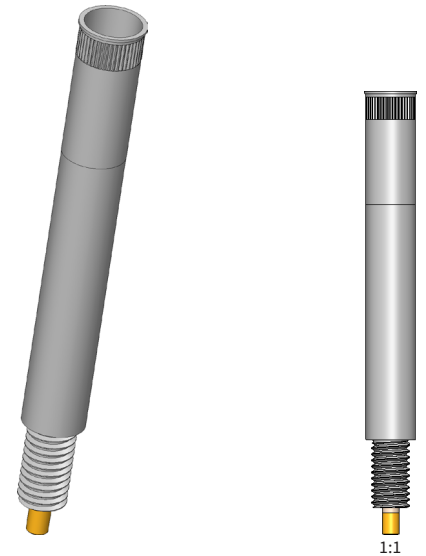

# Receptacle KS-624 M5 M5-RF

产品 KS-624M5M5-RF

直接訪問產品

**ingun**<sup>®</sup>

Partner for Future Technology

## 一般数据

产品组:  
结构系列:  
子系列:  
针套连接类型:  
压环:  
表面:  
卡环直径:  
卡环高度:  
滚花:  
真空密封:  
RoHS 符合性:

针套 (KS)  
KS-624  
KS-624 M 旋接版  
插头/开  
否  
银  
6,9 mm  
0,3 mm  
是  
是 (< 1 ccm / min)  
是

## 机械数据

总长:  
外径:

58,5 mm  
6,5 mm

针套