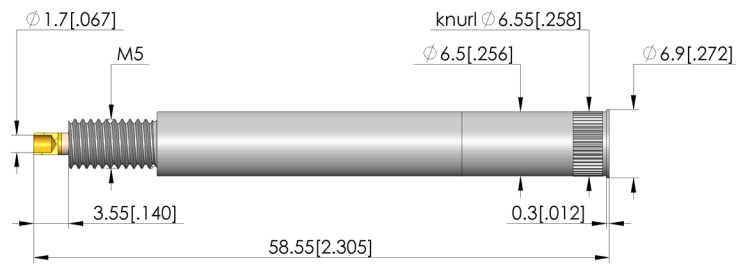

## 一般数据

产品组:  
结构系列:  
子系列:  
针套连接类型:  
压环:  
表面:  
卡环直径:  
卡环高度:  
滚花:  
真空密封:  
RoHS 符合性:

针套 (KS)  
KS-624  
KS-624 M 旋接版  
插头/开  
否  
银  
6,9 mm  
0,3 mm  
是  
是 (< 1 ccm / min)  
是

## 机械数据

总长:  
外径:

58,5 mm  
6,5 mm

## 安装孔

CEM1 中的安装孔:  
FR4 中的安装孔:

6,5 – 6,52 mm  
6,5 – 6,52 mm