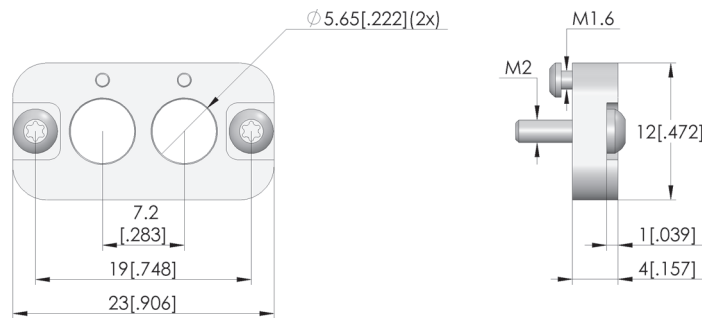

Receptacle, 2 probe version

KS-804 MTD-2

Article KS-804-0002

DIRECTEMENT AU PRODUIT

ingun[®]

Partner for Future Technology

1:1

daten