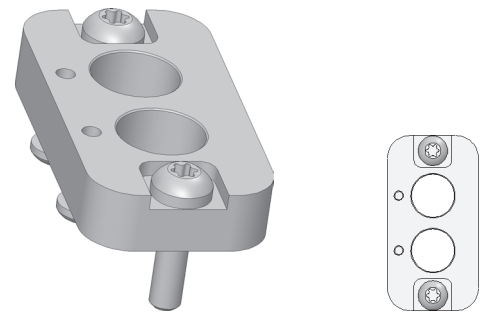

Receptacle, 2 probe version

KS-804 MTD-2

Article KS-804-0002

DIRECTEMENT AU PRODUIT

ingun[®]

Partner for Future Technology

1:1

daten