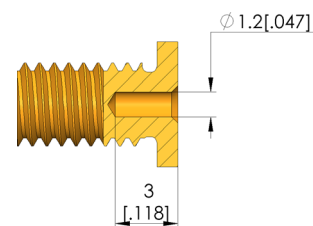

Earthing screw EKT-MS-M4-09,3-SW06-B

Articolo 41880

DIRETTAMENTE AL PRODOTTO

ingun[®]

Partner for Future Technology

- Vite di terra per un collegamento elettrico sicuro
- Idealmente progettato per l'interfaccia ATS interna

Utilizzo

Per il collegamento elettrico sicuro dell'interfaccia interna per i kit di sostituzione ATS MAxx.

1:1

Dati generali

Gruppo di prodotti:
serie:
Tipo:
Versione:
Tipo di accessorio:
Stato di consegna:
materiale:
Peso:
Temperatura min.:
Temperatura max.:
Conforme a RoHS: