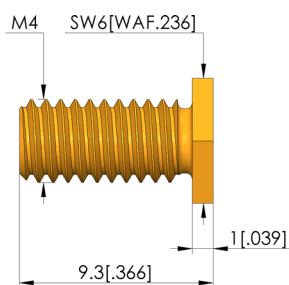

Earthing screw EKT-MS-M4-09,3-SW06-B

Articolo 41880

DIRETTAMENTE AL PRODOTTO

ingun[®]

Partner for Future Technology

- Vite di terra per un collegamento elettrico sicuro
- Idealmente progettato per l'interfaccia ATS interna

Utilizzo

Per il collegamento elettrico sicuro dell'interfaccia interna per i kit di sostituzione ATS MAxx.

1:1

Dati generali

Gruppo di prodotti:
serie:
Tipo:
Versione:
Tipo di accessorio:
Stato di consegna:
materiale:
Peso:
Temperatura min.:
Temperatura max.:
Conforme a RoHS:

Montaggio:
Lunghezza:

Filetto M4
9,3 mm

INGUN Prüfmittelbau GmbH

Max-Stromeyer-Straße 162
78467, Constance, Germany
Phone +49 7531 8105-0
Customer hotline +49 7531 8105-888
Fax +49 7531 8105-65
info@ingun.com