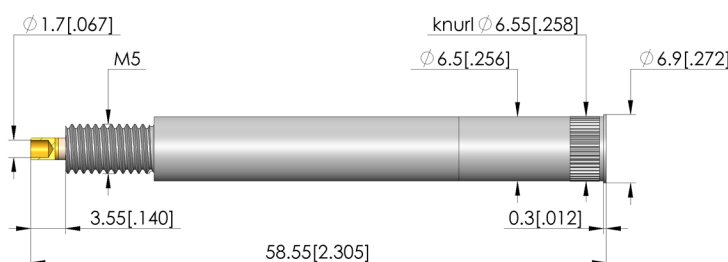

Données générales

Groupe de produits:

Série:

Sous-série:

Type de raccordement douille de contact:

Bague sertie:

Surface:

Diamètre de collet:

Hauteur de col:

Surface moletée:

Étanche au vide:

Conforme RoHS:

Douilles de contact (KS)

KS-624

KS-624 M Version vissée

Connecteur / ouvert

non

Argent

6,9 mm

0,3 mm

oui

oui (< 1 cm³ / min)

oui

Caractéristiques mécaniques

Longueur totale:

58,5 mm

Diamètre extérieur:

6,5 mm

Alésage de montage

Alésage de montage en CEM1:

6,5 – 6,52 mm

Alésage de montage en FR4:

6,5 – 6,52 mm

INGUN Prüfmittelbau GmbH

Max-Stromeyer-Straße 162

78467, Constance, Germany

Phone +49 7531 8105-0

Customer hotline +49 7531 8105-888

Fax +49 7531 8105-65

info@ingun.com

Tarifs et délais de livraison sur demande.
Modifications techniques réservées. 04/26_FR

Informations avancées sur le thème
Pointes de test