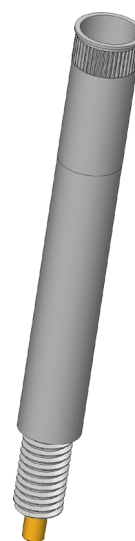

Receptacle

KS-624 M5 M5-RF

Article KS-624M5M5-RF

DIRECTEMENT AU PRODUIT

ingun®

Partner for Future Technology

1:1

Données générales

Groupe de produits:

Série:

Sous-série:

Type de raccordement douille de contact:

Bague sertie:

Surface:

Diamètre de collet:

Hauteur de col:

Surface moletée:

Étanche au vide:

Conforme RoHS:

Douilles de contact (KS)

KS-624

KS-624 M Version vissée

Connecteur / ouvert

non

58,5 mm

Diamètre extérieur:

6,5 mm

Alésage de montage

Alésage de montage en CEM1:

6,5 – 6,52 mm

Alésage de montage en FR4:

6,5 – 6,52 mm