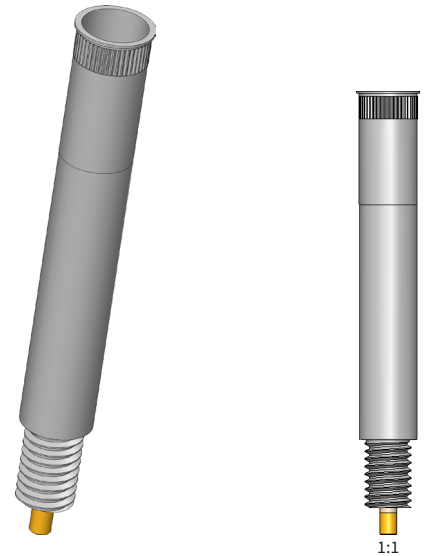

Receptacle KS-626 M6 M6-RF

产品 KS-626M6M6-RF

直接訪問產品

ingun®

Partner for Future Technology

1:1

一般数据

产品组:
结构系列:
子系列:
针套连接类型:
压环:
表面:
卡环直径:
卡环高度:
滚花:
真空密封:
RoHS 符合性:

针套 (KS)
KS-626
插头/开
否
金
8,2 mm
0,3 mm
是
否
是

导线数据

绝缘材料:

PEEK

机械数据

总长:
外径:

58,5 mm
7,5 mm

安装孔

CEM1 中的安装孔:
FR4 中的安装孔:

7,5 – 7,52 mm
7,5 – 7,52 mm

INGUN Prüfmittelbau GmbH

Max-Stromeyer-Straße 162
78467 Konstanz, 德国
中央办公室: +49 7531 8105-0
客户热线: +49 7531 8105-888
传真 +49 7531 8105-65
info@ingun.com

根據要求提供價格和交貨時間。
保留技術更改。04/26_CN