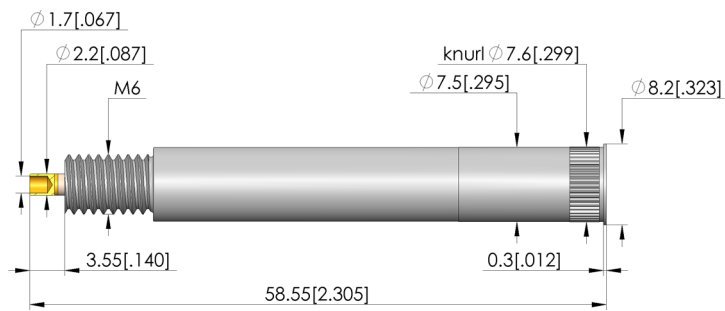

Receptacle KS-626 M6 M6-RF

产品 KS-626M6M6-RF

直接訪問產品

ingun®

Partner for Future Technology

1:1

一般数据

产品组:
结构系列:
子系列:
针套连接类型:
压环:
表面:
卡环直径:
卡环高度:
滚花:
真空密封:
RoHS 符合性:

针套 (KS)
KS-626
插头/开
否
金
8,2 mm
0,3 mm
是
否
是

导线数据

绝缘材料:

PEEK

机械数据

总长:
外径:

58,5 mm
7,5 mm

安装孔

CEM1 中的安装孔:
FR4 中的安装孔:

7,5 – 7,52 mm
7,5 – 7,52 mm

INGUN Prüfmittelbau GmbH

Max-Stromeyer-Straße 162
78467 Konstanz, 德国
中央办公室: +49 7531 8105-0
客户热线: +49 7531 8105-888
传真 +49 7531 8105-65
info@ingun.com

根據要求提供價格和交貨時間。
保留技術更改。04/26_CN