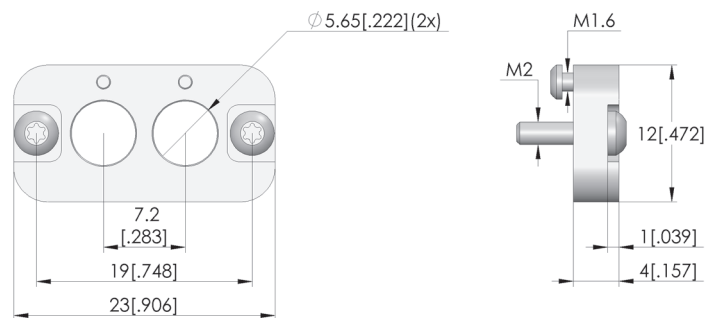

Receptacle, 2 probe version

KS-804 MTD-2

Articolo KS-804-0002

DIRETTAMENTE AL PRODOTTO

ingun[®]

Partner for Future Technology

Dati generali

Gruppo di prodotti:

serie:

Serie sottostrutturale:

Conforme a RoHS:

Manicotti di contatto (KS)

KS-804

KS-804 MTD versione a vite

si

Dati meccanici