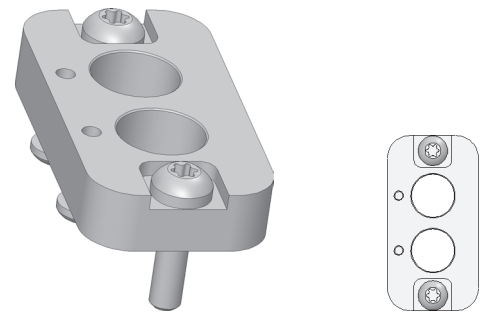

Receptacle, 2 probe version

KS-804 MTD-2

Articolo KS-804-0002

DIRETTAMENTE AL PRODOTTO

ingun[®]

Partner for Future Technology

Dati generali

Gruppo di prodotti:

serie:

Serie sottostrutturale:

Conforme a RoHS:

Manicotti di contatto (KS)

KS-804

KS-804 MTD versione a vite

si

Dati meccanici