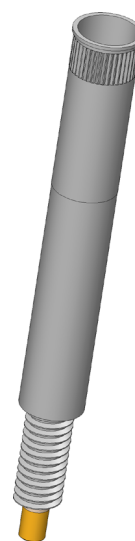

Receptacle

KS-622 M4 M5-RF

Article KS-622M4M5-RF

DIRECTEMENT AU PRODUIT

ingun[®]

Partner for Future Technology

1:1

Données générales

Groupe de produits:
Série:
Sous-série:
Type de raccordement douille de contact:
Bague sertie:
Surface:
Diamètre de collet:
Hauteur de col:
Surface moletée:
Étanche au vide:
Conforme RoHS:

Douilles de contact (KS)
KS-622
KS-622 M Version vissée
Filetage
non
Argent
5,9 mm
0,3 mm
oui
oui (< 1 cm³ / min)
oui

Caractéristiques mécaniques

Longueur totale: 48,5 mm
Diamètre extérieur: 5,5 mm

Alésage de montage

Alésage de montage en CEM1: 5,5 – 5,52 mm
Alésage de montage en FR4: 5,5 – 5,52 mm

INGUN Prüfmittelbau GmbH