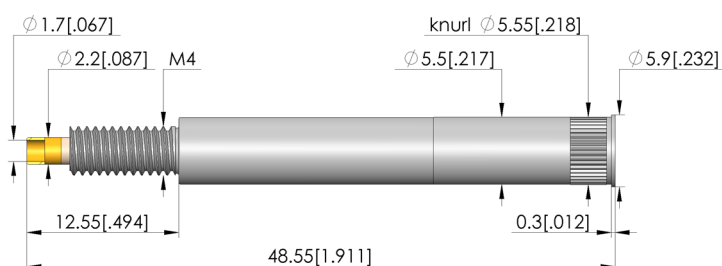

Receptacle

KS-622 M4 M5-RF

Article KS-622M4M5-RF

DIRECTEMENT AU PRODUIT

ingun[®]

Partner for Future Technology

1:1

Données générales

Groupe de produits:
Série:
Sous-série:
Type de raccordement douille de contact:
Bague sertie:
Surface:
Diamètre de collet:
Hauteur de col:
Surface moletée:
Étanche au vide:
Conforme RoHS:

Douilles de contact (KS)
KS-622
KS-622 M Version vissée
Filetage
non
Argent
5,9 mm
0,3 mm
oui
oui (< 1 cm³ / min)
oui

Caractéristiques mécaniques

Longueur totale: 48,5 mm
Diamètre extérieur: 5,5 mm

Alésage de montage

Alésage de montage en CEM1: 5,5 – 5,52 mm
Alésage de montage en FR4: 5,5 – 5,52 mm

INGUN Prüfmittelbau GmbH