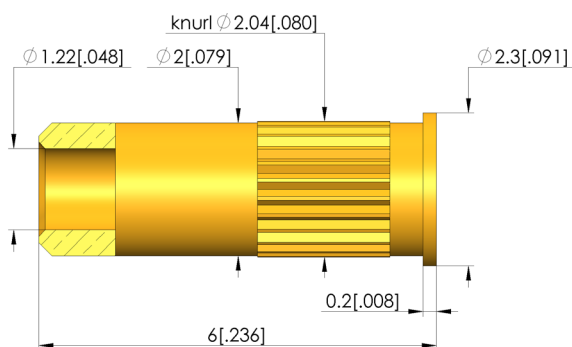

Receptacle

KS-761 60 35 M-R

产品 KS-7616035M-R

直接訪問產品

ingun[®]

Partner for Future Technology

1:1

一般数据

产品组:
结构系列:
子系列:
针套连接类型:
压环:
表面:
卡环直径:
卡环高度:
滚花:
真空密封:
RoHS 符合性:

针套 (KS)
KS-761
KS-761 M 旋接版
插头/开
否
金
2,3 mm
0,2 mm
是
否
是

机械数据

总长: 6 mm
外径: 2 mm

安装孔

CEM1 中的安装孔: 2 - 2,02 mm
FR4 中的安装孔: 2 - 2,02 mm

INGUN Prüfmittelbau GmbH