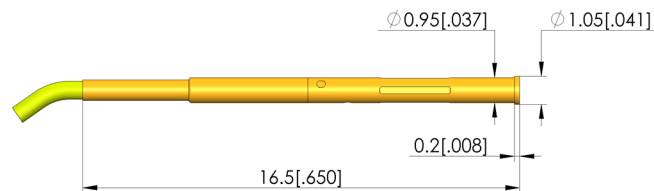

Receptacle KS-079 35 V-26

产品 KS-07935V-26

直接訪問產品

ingun®

Partner for Future Technology

1:1

一般数据

产品组:
结构系列:
子系列:
针套连接类型:
压环:
表面:
卡环直径:
卡环高度:
滚花:
真空密封:
RoHS 符合性:

针套 (KS)
KS-079
KS-079 插接版
预组装
否
金
1,05 mm
0,2 mm
否
是 (< 1 ccm / min)
是

导线数据

AWG 导线型号: 26 FEP
导线类型: 实心
绝缘材料: Tefzel
导线外径: 0,67 mm
导线长度: 1 m
导线直径: 0,4 mm
导线颜色: 黄色
防折保护: 否

机械数据

总长: 16,5 mm
外径: 0,95 mm

安装孔

CEM1 中的安装孔: 0,94 – 0,95 mm
FR4 中的安装孔: 0,94 – 0,95 mm