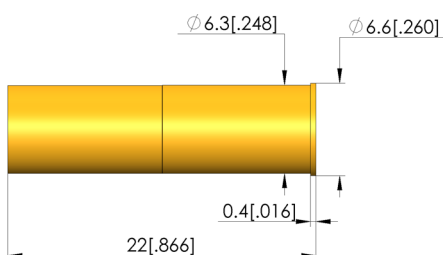

- Receptáculo para HFS-858

1:1

Datos generales

Grupo de productos:	Receptáculos (KS)
Serie:	KS-858
Subserie:	KS-858, versión enchufada
Modo de conexión de casquillo de contacto:	Soldadura externa
Anillo de presión:	No
Superficie:	Oro
Diámetro de cuello:	6,6 mm
Altura de cuello:	0,4 mm
Moleteado:	No
A prueba de vacío:	No
Conforme RoHS:	Sí

Datos mecánicos

Longitud total:	22 mm
Diámetro externo:	6,3 mm

Orificio de montaje

Orificio de montaje en CEM1:	6,28 – 6,29 mm
Orificio de montaje en FR4:	6,28 – 6,29 mm

INGUN Prüfmittelbau GmbH

Max-Stromeyer-Straße 162
78467, Constance, Germany
Phone +49 7531 8105-0
Customer hotline +49 7531 8105-888
Fax +49 7531 8105-65
info@ingun.com