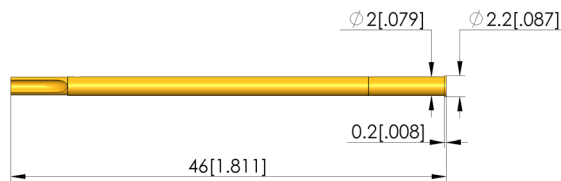

## Kontaktsteckhülsen

Mit Gewinde zum Einpressen in das Trägermaterial

INGUN SELECTION

1:1

### 一般数据

产品组:  
结构系列:  
子系列:  
针套连接类型:  
压环:  
表面:  
卡环直径:  
卡环高度:  
滚花:  
真空密封:  
RoHS 符合性:

针套 (KS)  
KS-204  
KS-204 M 旋接版  
焊接  
否  
金  
2,2 mm  
0,2 mm  
否  
否  
是

### 机械数据

总长:  
外径:

46 mm  
2 mm