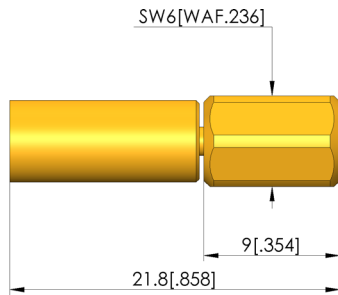

Cable connector SE-M3-01-F-G-000

产品 SE-M3-0001

直接訪問產品

ingun®

Partner for Future Technology

NEW

1:1

一般数据

产品组:
结构系列:
子系列:
RoHS 符合性:

插头 (SE)
SE-M3
SE-M3 螺丝连接
是

INGUN Prüfmittelbau GmbH

Max-Stromeyer-Straße 162
78467 Konstanz, 德国
中央办公室: +49 7531 8105-0
客户热线: +49 7531 8105-888
传真 +49 7531 8105-65
info@ingun.com