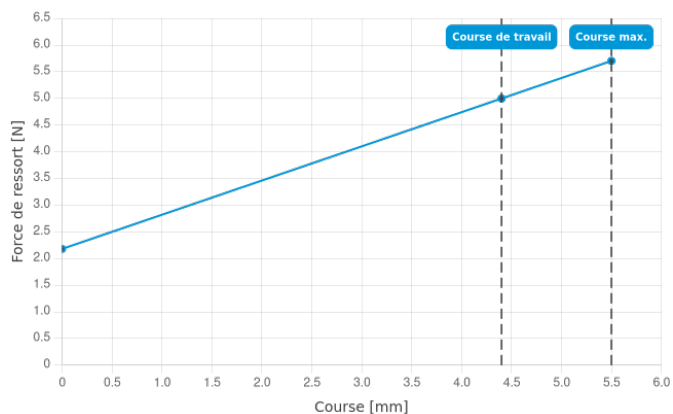

Battery contacting probe

BCP-150 360 400 A 5002

Article BCP-150-0007

DIRECTEMENT AU PRODUIT

ingun[®]

Partner for Future Technology

INGUN Prüfmittelbau GmbH

Max-Stromeyer-Straße 162
78467, Constance, Germany
Phone +49 7531 8105-0
Customer hotline +49 7531 8105-888
Fax +49 7531 8105-65
info@ingun.com