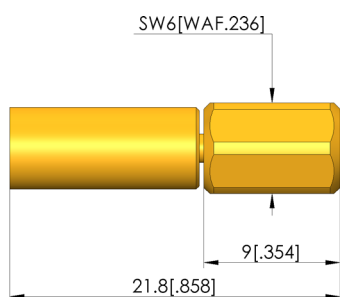

Cable connector

SE-M3-01-F-G-000

Artículo SE-M3-0001

DIRECTAMENTE AL PRODUCTO

ingun®

Partner for Future Technology

NEW

1:1

Datos generales

Grupo de productos:

Serie:

Subserie:

Conforme RoHS:

Enchufe (SE)

SE-M3

Conexión atornillada SE-M3