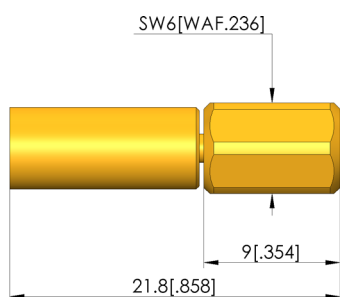

Cable connector

SE-M3-01-F-G-000

Articolo SE-M3-0001

DIRETTAMENTE AL PRODOTTO

ingun®

Partner for Future Technology

NEW

1:1

Dati generali

Gruppo di prodotti:

serie:

Serie sottostrutturale:

Conforme a RoHS:

spine (SE)

SE-M3

Collegamento a vite SE-M3