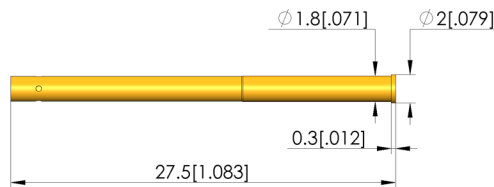

Receptacle

KS-171

产品 KS-171

直接訪問產品

ingun®

Partner for Future Technology

一般数据

产品组:
结构系列:
子系列:
针套连接类型:
压环:
表面:
卡环直径:
卡环高度:
滚花:
真空密封:
RoHS 符合性:

针套 (KS)
KS-171
KS-171 插接版
外部焊接
否
金
2 mm
0,3 mm
否
否
是

机械数据

总长: 27,5 mm
外径: 1,8 mm

安装孔

CEM1 中的安装孔: 1,79 – 1,8 mm
FR4 中的安装孔: 1,79 – 1,8 mm

INGUN Prüfmittelbau GmbH

Max-Stromeyer-Straße 162
78467 Konstanz, 德国
中央办公室: +49 7531 8105-0
客户热线: +49 7531 8105-888
传真 +49 7531 8105-65
info@ingun.com