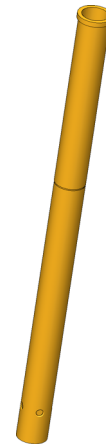

Receptacle

KS-171

产品 KS-171

直接訪問產品

ingun®

Partner for Future Technology

一般数据

产品组:
结构系列:
子系列:
针套连接类型:
压环:
表面:
卡环直径:
卡环高度:
滚花:
真空密封:
RoHS 符合性:

针套 (KS)
KS-171
KS-171 插接版
外部焊接
否
金
2 mm
0,3 mm
否
否
是

机械数据

总长: 27,5 mm
外径: 1,8 mm

安装孔

CEM1 中的安装孔: 1,79 – 1,8 mm
FR4 中的安装孔: 1,79 – 1,8 mm

INGUN Prüfmittelbau GmbH

Max-Stromeyer-Straße 162
78467 Konstanz, 德国
中央办公室: +49 7531 8105-0
客户热线: +49 7531 8105-888
传真 +49 7531 8105-65
info@ingun.com