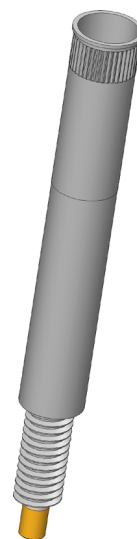

Receptacle KS-622 M4 M5-RF

产品 KS-622M4M5-RF

直接訪問產品

ingun®

Partner for Future Technology

1:1

一般数据

产品组:
结构系列:
子系列:
针套连接类型:
压环:
表面:
卡环直径:
卡环高度:
滚花:
真空密封:
RoHS 符合性:

针套 (KS)
KS-622
KS-622 M 旋接版
螺纹
否
银
5,9 mm
0,3 mm
是
是 (< 1 ccm / min)
是

机械数据

总长: 48,5 mm
外径: 5,5 mm

安装孔

CEM1 中的安装孔: 5,5 – 5,52 mm
FR4 中的安装孔: 5,5 – 5,52 mm

INGUN Prüfmittelbau GmbH

Max-Stromeyer-Straße 162
78467 Konstanz, 德国
中央办公室: +49 7531 8105-0
客户热线: +49 7531 8105-888
传真 +49 7531 8105-65
info@ingun.com