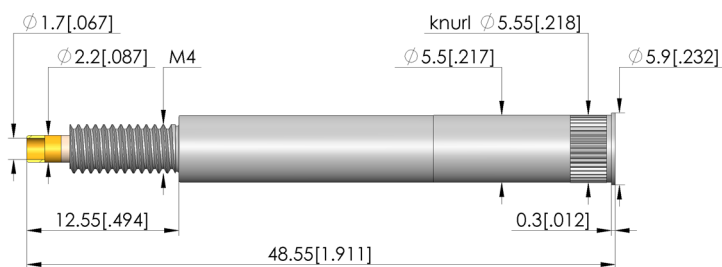

Receptacle KS-622 M4 M5-RF

产品 KS-622M4M5-RF

直接訪問產品

ingun®

Partner for Future Technology

1:1

一般数据

产品组:
结构系列:
子系列:
针套连接类型:
压环:
表面:
卡环直径:
卡环高度:
滚花:
真空密封:
RoHS 符合性:

针套 (KS)
KS-622
KS-622 M 旋接版
螺纹
否
银
5,9 mm
0,3 mm
是
是 (< 1 ccm / min)
是

机械数据

总长: 48,5 mm
外径: 5,5 mm

安装孔

CEM1 中的安装孔: 5,5 – 5,52 mm
FR4 中的安装孔: 5,5 – 5,52 mm

INGUN Prüfmittelbau GmbH

Max-Stromeyer-Straße 162
78467 Konstanz, 德国
中央办公室: +49 7531 8105-0
客户热线: +49 7531 8105-888
传真 +49 7531 8105-65
info@ingun.com