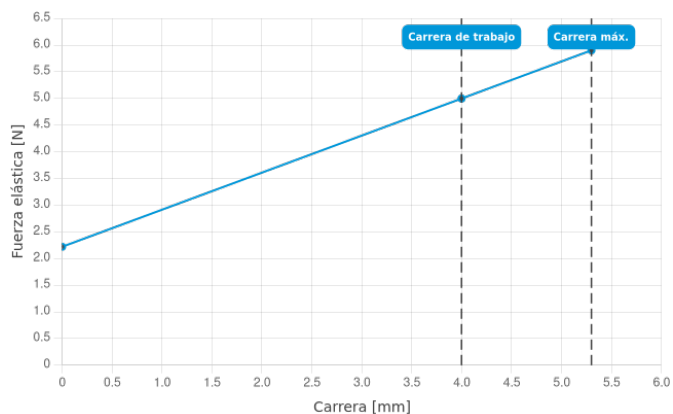

# Battery contacting probe BCP-113 306 300 A 5002

Artículo BCP-113-0007

DIRECTAMENTE AL PRODUCTO

**ingun**<sup>®</sup>

Partner for Future Technology

Más información sobre el tema  
**Puntas de prueba**