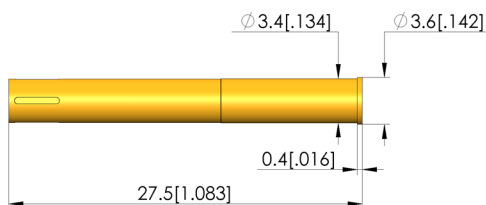

Receptacle

KS-300

Article KS-300

DIRECTEMENT AU PRODUIT

ingun[®]

Partner for Future Technology

1:1

daten